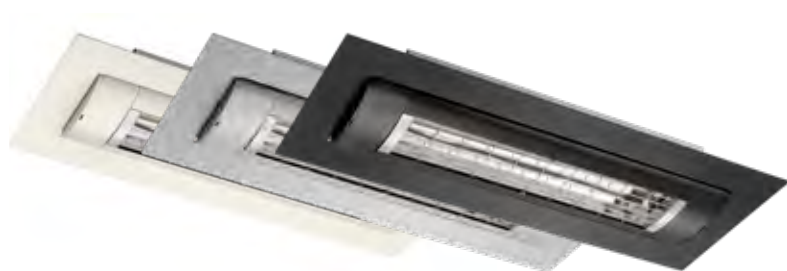

SOLAMAGIC® D3 PLAFONDINBOUW

Premium donkerstraler met inbouwframe

De SOLAMAGIC® D3 plafondbouwstraler maakt een veilige en onopvallende installatie van de premium-donkerstraler in uiteenlopende plafondconstructies mogelijk, met name echter in beschutte buitenruimten en als zoneverwarming in bijv. serres. De behuizing en de inbouwlijst zijn gemaakt van hoogwaardig aluminium. Het apparaat is uitgerust met een Solastar-AL verwarmingsbuis die een grote efficiëntie en een zeer lange levensduur (ca. 5000 bedrijfsuren) heeft, en tevens wordt gekenmerkt door weinig restlicht. In beschutte buitenruimten maken donkerstralers een zeer flexibele toepassing mogelijk en staan ze garant voor constante, aangename warmtezones.

PRODUCTVOORDELEN

- + Nauwelijks restlicht (< 1 Lux) dankzij de innovatieve 'NO GLARE' verwarmingsbuis
- + In plafond integreerbaar
- + 20° draaibaar
- + Ruimtebesparend
- + Maximale warmtestraling naar voren dankzij innovatief reflectorontwerp
- + Snel warmte met één druk op de knop
- + Eenvoudige installatie

SOLAMAGIC® D3 premium donkerstraler voor plafondbouw

KG: R2 | LT: voorraad

Type	Artikelnr.	Vermogen (W)	Lengte (mm)		Breedte (mm)		Diepte (mm)		Prijs €
			met frame	Uitsparing	met frame	Uitsparing	Inbouw	Uitsteek	
SM-D3-2000-D-W	9300188	2000	900	850	370	300	100	31	1160,80
SM-D3-2000-D-T	9300189	2000	900	850	370	300	100	31	1160,80
SM-D3-2000-D-NA	9300190	2000	900	850	370	300	100	31	1160,80

W: Wit

T: Titanium

NA: Nano-antraciet

TIP VAN ETHERMA: SOLAMAGIC® reservelampen vindt u op pagina 45.

Geringe inbouwdiepte