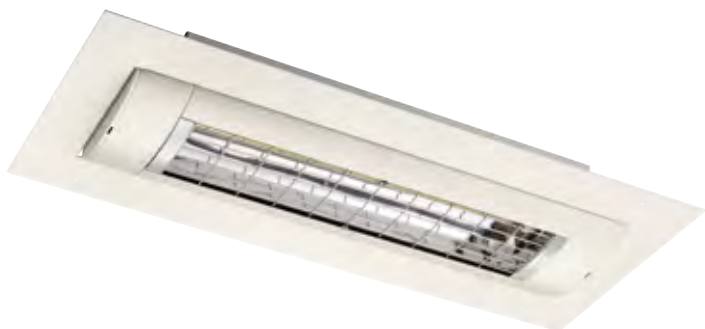

SOLAMAGIC® D3 PLAFONDINBOUW

Premium donkerstraler met inbouwframe

De SOLAMAGIC® D3 plafondbouwstraler maakt een veilige en onopvallende installatie van de premium-donkerstraler in uiteenlopende plafondconstructies mogelijk, met name echter in beschutte buitenruimten en als zoneverwarming in bijv. serres. De behuizing en de inbouwlijst zijn gemaakt van hoogwaardig aluminium. Het apparaat is uitgerust met een Solastar-AL verwarmingsbuis die een grote efficiëntie en een zeer lange levensduur (ca. 5000 bedrijfsuren) heeft, en tevens wordt gekenmerkt door weinig restlicht. In beschutte buitenruimten maken donkerstralers een zeer flexibele toepassing mogelijk en staan ze garant voor constante, aangename warmtezones.

TECHNISCHE GEGEVENS

- > Nominale spanning: 230 V
- > Verwarmingsbuis: Solastar-AL (NoGlare)
- > Restlicht: 1 lux/kW/m²
- > Vermogen: 2000 W
- > Kleuren: wit, titanium, nano-antraciet
- > Beschermingsgraad: IP 44
- > aansluiting: 40 cm + 180 cm stekkerkabel voor aansluiting van de installatie

PRODUCTVOORDELEN

- + Nauwelijks restlicht (< 1 Lux) dankzij de innovatieve 'NO GLARE' verwarmingsbuis
- + In plafond integreerbaar
- + 20° draaibaar
- + Ruimtebesparend
- + Maximale warmtestraling naar voren dankzij innovatief reflectorontwerp
- + Snel warmte met één druk op de knop
- + Eenvoudige installatie

SOLAMAGIC® D3 premium donkerstraler voor plafondbouw

KG: R2 | LT: voorraad

Type	Artikelnr.	Vermogen (W)	Lengte (mm)		Breedte (mm)		Diepte (mm)		Prijs €
			met frame	Uitsparing	met frame	Uitsparing	Inbouw	Uitsteek	
SM-D3-2000-D-W	9300188	2000	900	850	370	300	100	31	1160,80
SM-D3-2000-D-T	9300189	2000	900	850	370	300	100	31	1160,80
SM-D3-2000-D-NA	9300190	2000	900	850	370	300	100	31	1160,80