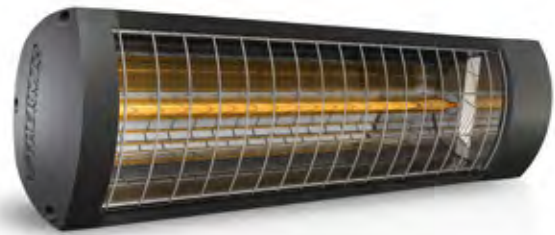

**TECHNISCHE GEGEVENS**

- > Nominale spanning: 230 V
- > Verwarmingsbuis: infrarood LG
- > Vermogen: 1800 W
- > Kleur behuizing: zwart geanodiseerd
- > Kleur eindkappen: nano-antraciet
- > Aan/uit-schakelaar: nee
- > Aansluiting: stekkerkabel 180 cm
- > Beschermingsgraad: IP 65

PRODUCTVOORDELEN

- + Innovatief Low Glare verwarmingselement
- + Maximale warmtestraling dankzij nieuwe reflector
- + Snelle warmtereactie
- + Eenvoudige montage
- + Voor montage aan het plafond en aan de wand

ETHERMA SOLID

Outdoor-infraroodstraler

De ETHERMA SOLID is de gunstige instapvariant voor individuele toepassingen buiten. Het apparaat is uitgerust met een Low Glare infraroodhalogeenlamp, voor een hoog vermogen in combinatie met een geringe hoeveelheid rood licht. De behuizing van hoogwaardig aluminium geeft het toestel een moderne uitstraling en garandeert een lange levensduur.

ETHERMA® SOLID outdoor-infraroodstraler

KG: R1 | LT: Voorraad

Type	Artikelnr.	Vermogen (W)	Breedte (mm)	Hoogte (mm)	Diepte (incl. bevestig.) (mm)	KG	Prijs €
ET-SOLID-NA	40925	1800	423	109	76 (165 mm)	R1	198,60
ET-LM-SOLID-1800	40968	Reserve-infraroodlamp LG 1800 W voor straler SOLID				A8	86,20