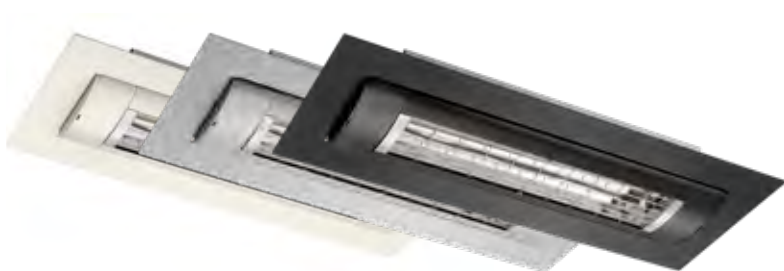

SOLAMAGIC® S3 PLAFONDINBOUW

Premium infraroodstraler met inbouwframe

De Solamagic® S3 plafondbouwstraler maakt een veilige en opvallende installatie van de premium infraroodstralers in uiteenlopende plafondconstructies mogelijk. De behuizing en de inbouwlijst zijn gemaakt van hoogwaardig aluminium. Het toestel is uitgerust met een Solastar-G2 verwarmingsbuis met een grote efficiëntie en een zeer lange levensduur (ca. 5000 bedrijfsuren) die gekenmerkt wordt door weinig restlicht. Met name buiten kunnen infraroodwarmtestralers zeer flexibel worden ingezet en zorgen ze voor constante, aangename warmtezones. Vanwege de korte golflengte wordt de lucht bijzonder efficiënt doordrongen door de infrarode warmtestraling en kan in vergelijking met gasstralers een hoge besparing op de bedrijfskosten worden gerealiseerd.

PRODUCTVOORDELEN

- + Innovatief Solastar verwarmingselement
- + In plafond integreerbaar
- + 20° draaibaar
- + Ruimtebesparend
- + Maximale warmtestraling naar voren dankzij innovatief reflectorontwerp
- + Snel warmte met één druk op de knop
- + Eenvoudige installatie

* Let op: verhoogde inschakelstroom!

SOLAMAGIC® S3 premium infraroodstraler voor plafondbouw

KG: R2 | LT: voorraad

| Type | Artikelnr. | Vermogen (W) | Lengte (mm) | | Breedte (mm) | | Diepte (mm) | | Prijs € |
|------------------------|------------|--------------|-------------|------------|--------------|------------|-------------|----------|----------------|
| | | | met frame | Uitsparing | met frame | Uitsparing | Inbouw | Uitsteek | |
| SM-S3-2500-D-W | 9300353 | 2500 | 900 | 850 | 370 | 300 | 100 | 31 | 1090,40 |
| SM-S3-2500-D-T | 9300354 | 2500 | 900 | 850 | 370 | 300 | 100 | 31 | 1090,40 |
| SM-S3-2500-D-NA | 9300355 | 2500 | 900 | 850 | 370 | 300 | 100 | 31 | 1090,40 |

W: Wit

T: Titanium

NA: Nano-antraciet

Tot 20° draaibaar

Geringe inbouwdiepte

TIP VAN ETHERMA: SOLAMAGIC® reservelampen vindt u op pagina 45.