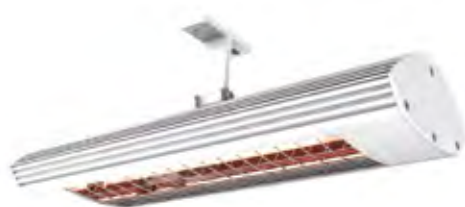

SOLAMAGIC® ECO+

Infraroodstraler

De SOLAMAGIC® ECO+ verwarmingsstralers kenmerken zich door een zeer eenvoudige montage en een zeer efficiënte reflector (ECO+), die het verlichte oppervlak optimaliseert. De behuizing is gemaakt van hoogwaardig aluminium en is in drie kleuren leverbaar. Het apparaat is uitgerust met een IR-halogeenvlamp die een zeer hoge levensduur heeft.

* Let op: verhoogde inschakelstroom!

SOLAMAGIC® ECO+ infraroodstraler

KG: R2 | LT: voorraad

Type	Artikelnr.	Vermogen (W)	Breedte (mm)	Hoogte (mm)	Diepte (incl. bevestig.) (mm)	Prijs €
SM-1400-W	9100000	1400	483	144	110 (152)	302,50
SM-1400-T	9100002	1400	483	144	110 (152)	302,50
SM-1400-NA	9100459	1400	483	144	110 (152)	302,50
SM-2000-W	9100100	2000	483	176	110 (230)	357,30
SM-2000-T	9100101	2000	483	176	110 (230)	357,30
SM-2000-NA	9100424	2000	483	176	110 (230)	357,30

W: Wit

T: Titanium

NA: Nano-antraciet

SOLAMAGIC® 500/1000

Infraroodstraler

De SOLAMAGIC® 500/1000 kortegolfstraler is de voordelige instapvariant voor individuele toepassingen zoals warmtezones in serres of badkamers. Het apparaat is uitgerust met een infraroodhalogeenvlamp.

SOLAMAGIC® 500/1000 infraroodstraler

KG: R2 | LT: Voorraad

Type	Artikelnr.	Vermogen (W)	Breedte (mm)	Hoogte (mm)	Diepte (incl. bevestig.) (mm)	Prijs €
SM-500-W	9100444	500	318	145	73 (141)	254,20
SM-500ZS-W	9100125	500	318	145	73 (141)	259,50
SM-1000-W	9100449	1000	448	145	73 (141)	305,00