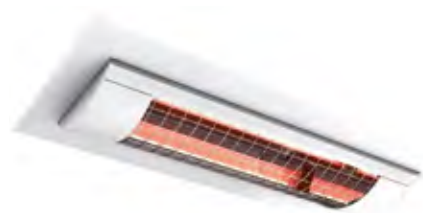

# ACCESSOIRES SOLAMAGIC®

Bevestigingen, steunen en reservelampen

SM-DER-W  
Inbouwframe

Statief met sokkel

SM-KH-SZ  
Klittenbandhouder

## Accessoires bevestiging I steun

KG: A8 | LT: voorraad

Type	Artikelnr.	Omschrijving	Prijs €
<b>SM-Stativ-W</b>	9100504	Statief met grijze sokkel voor ECO+ en S1+, max. hoogte 220 cm, wit	<b>116,10</b>
<b>SM-Stativ-T</b>	9100503	Statief met grijze sokkel voor ECO+ en S1+, max. hoogte 220 cm, titanium	<b>116,10</b>
<b>SM-Stativ-NA</b>	9100505	Statief met grijze sokkel voor ECO+ en S1+, max. hoogte 220 cm, nano-antraciet	<b>116,10</b>
<b>SM-KH-SZ</b>	9100016	Klittenbandhouder per paar, zwart.	<b>20,80</b>